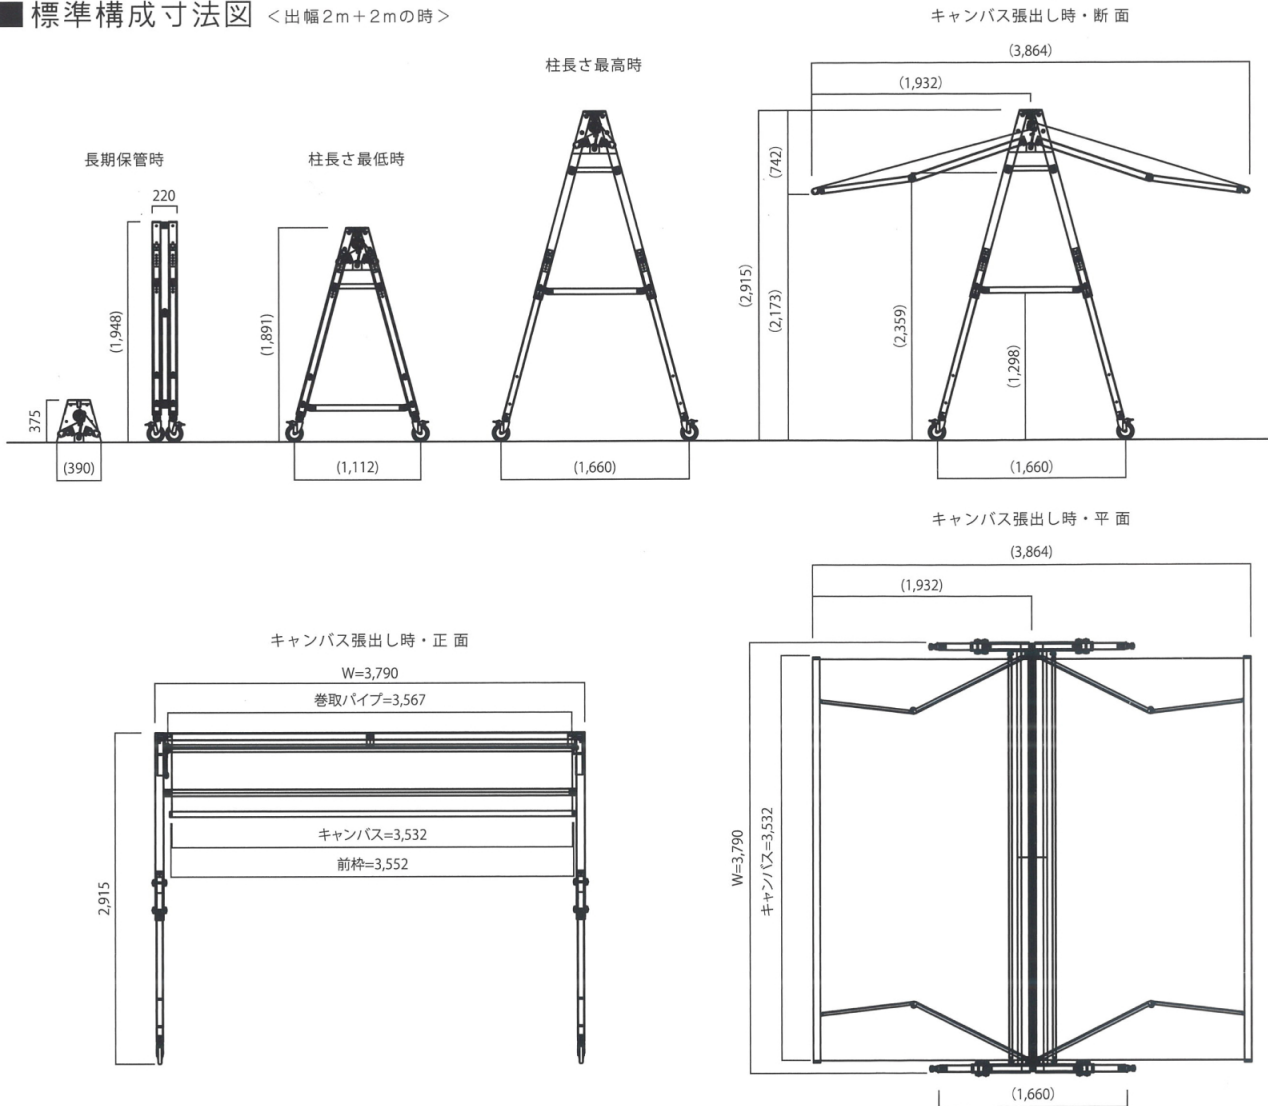

■標準構成寸法図 < 出幅2m+2mの時 >