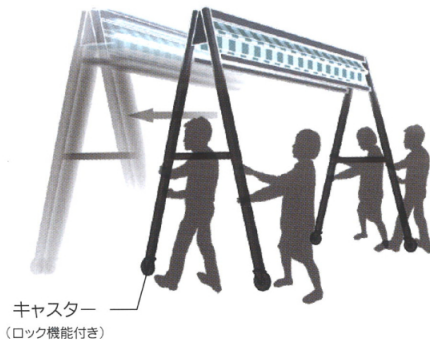

洗練されたデザインで、かつ設置場所に制約されない
移動式オーニング「パルセイル」が新登場！

屋外スペースの日よけ、雨よけとしての用途はもちろん、
豊富なオプション品との組合せで、今まで体感した
ことのない贅沢な空間を実現。集客効果をアップします！

※ スタンダードタイプには、ミスト、ヒーター、プロジェクター、デッキなどのオプション品は含まれておりません。オプション品の組合せは自由に行なえますので、お気軽にご相談下さい。

■標準構成寸法図 < 出幅2m+2mの時 >

移動可能

パルセイルはキャスター付きなので設置場所や建物に制約されません。

移動式デザインオーニング「パルセイル」お取り扱い上の注意事項

- ① 開閉操作は必ず周囲に障害物がない事確認してから行ってください。
- ② 次の場合は必ずキャンパスを巻き取ってください。
 - ・大雨、降雪時、又はそれが予想される時。
 - ・キャンパスがバタ付くほどの強い風、又はそれが予想される時（※目安として風速10m/s程度）
 - ・留守にする時。
- ③ キャンパス、フレームにぶら下がったり、物をぶら下げるなど荷重をかけないでください。製品の破損原因となる恐れがあります。
- ④ 開閉機器のモーター部分には雨水等が直接かからないようにしてください。
 - ※保護ケースにより開閉機器のモーター部分へは雨水等が直接かからない構造になっておりますが、完全な防水構造ではありませんので雨水等が保護ケース内に流れ込むような環境や、配線の取り回しなどには注意が必要です。
- ⑤ 本体の移動、脚の伸縮は製品重量が295kgを超えるため必ず滑り止め付の軍手等着用の上、大人4人以上で行ってください。
- ⑥ 脚を伸縮させる際は本体が傾きますので平地で障害物が無い広い場所で作業を行って下さい。
 - また、脚を伸縮させる際は左右片側ずつ順番に行い、隙間に指をはさんだりしない様、十分注意してください。
- ⑦ 移動させる際は路面が不安定な場所は十分に注意し、移動させた後は、必ずキャスターをロックしてください。
- ⑧ 路面が不安定な場所（傾斜地が5度を超える地面など）での作業、設置、保管はしないでください。
- ⑨ 本体を保管する際は必ず脚を縮ませ、湿気の少ない屋内に保管してください。
- ⑩ 私所有地以外に設置する場合は必ず、行政の許可を取ってください。
- ⑪ 安全に長期間ご使用頂くために、製品の定期的な点検を推奨しています。
 - 点検、部品の交換、生地張替え等、担当の販売店にお気軽にご相談ください。