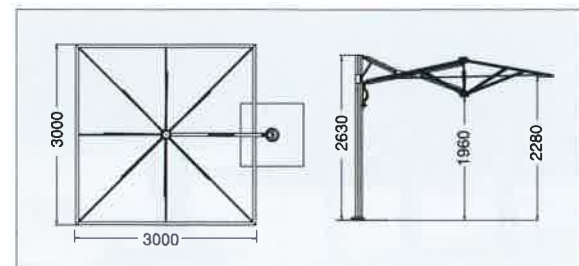

4 伸縮開閉システムによりパラソルをコンパクトに収納

5 360°回転の新システム

支柱内蔵型レバーによりスムーズに支柱が回転、ロック。すっきり収納。

6 キャンバス地は特別色にも対応

キャンバス地は様々な色を揃え、さらに、文字・ロゴなどの印刷にも対応できます。

パラソル寸法 **3** × **3** m m **New**

ガスダンパー操作の開閉
アストロ

Astro アストロ

仕様	
キャンバス最大値	L3000xW3000xH2630 (mm)
本体重量	55kg (ウェイト等を除く)
支柱・リブ素材	アルミ
支柱色	スペースグレイ
支柱の太さ	110×76 (mm)
キャンバス素材	アクリル
ウェイト個数 / 重量	平盤 40kg×4 枚 160kg
開閉操作	手動式 (スライドハンドル)
価格 (円: 消費税別)	送料別途
パラソル本体	560,000
ウェイト (平盤 4 枚)	20,000
品質向上のため仕様は予告なく変更する場合があります。	

カプリ 6060

価格 (円: 消費税別)
 パラソル本体 888,000
 ベース (ポット型4個) 60,000
送料別途
 品質向上のため仕様は予告なく変更する場合があります。

仕様	
キャンバス最大値	L6000 x W6000 x H5300 (mm)
本体重量	150kg (ベース重量を除く)
支柱・リブ素材	アルミ
支柱の太さ	φ100 (mm)
ジョイント金具	スチール (表面仕上げ)
キャンバス素材	アクリル
ベース個数/重量	コンクリート製 ポット型 80kg × 4個 320kg
開閉操作	手動式 (金締にて開閉操作)